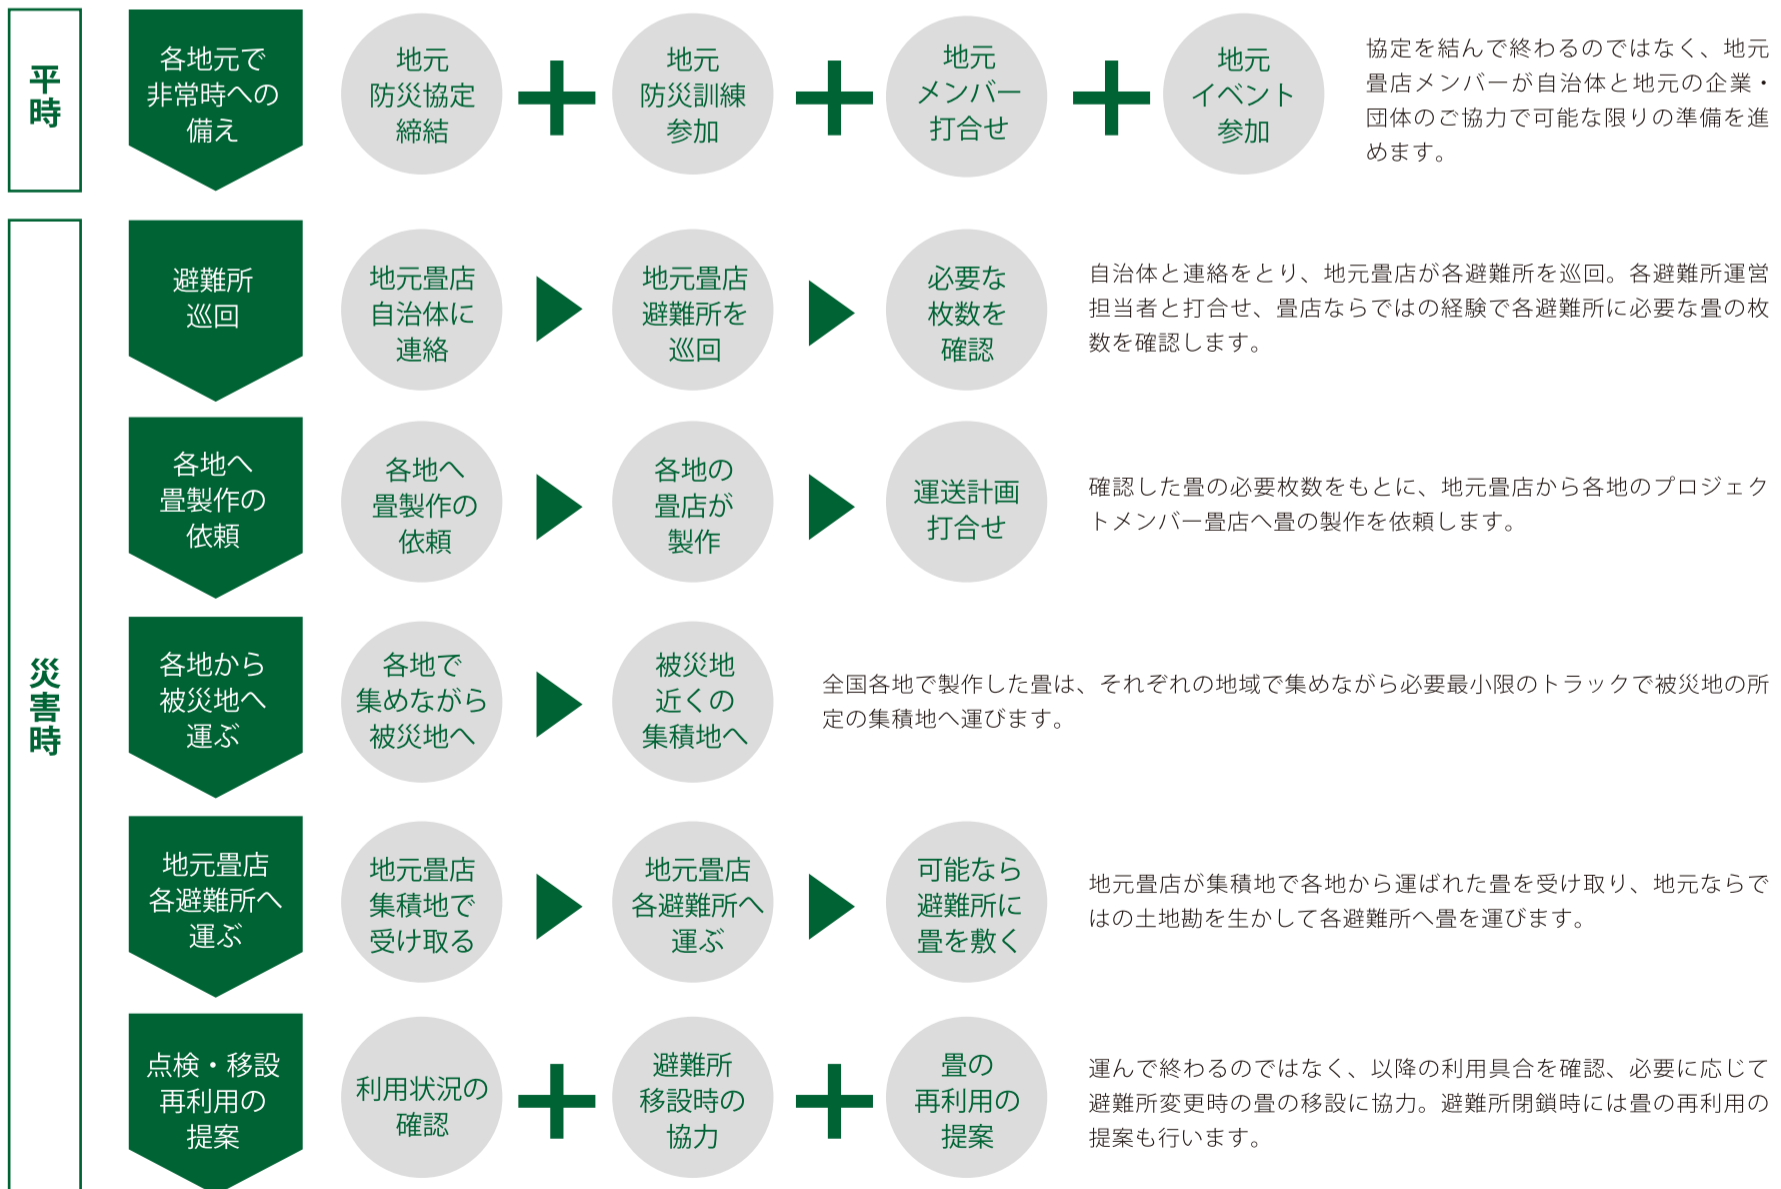

【平時・災害時の動き】

避難所の在り方考え方も変化、進化しています。最終的には私達の活動が不要になることが一番。でも一気には不可能。まだまだ情報、支援物資が行き届かない地域もあります。全国に点在する私達だからこそ、その地で生業を続けてきた私達だからこそできることとして1枚でも必要とされるなら動けるよう、私達も進化を続けていきたいと思えます。