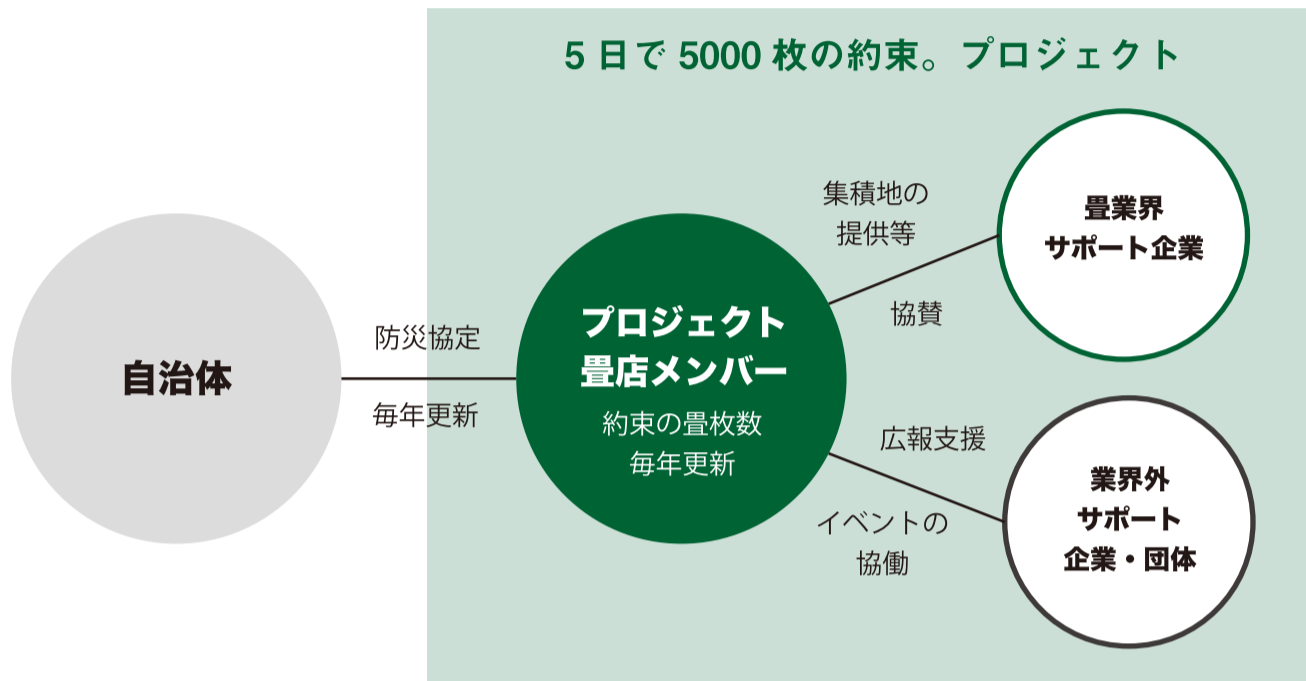

- m
- n
- o
- p
- q
- r
- s
- t
- u
- v

Our project

当プロジェクトの現在の体制及び平時・災害時の動き

5日で5000枚の約束。プロジェクトは、自分たちだからこそできる「支援」のカタチを求めて進化を続けたいと考えており、スタート時と現在では、体制も動き方も異なるものになっています。そこで、日頃ご協力をいただいている方に向けて、そして我々メンバー自身が今一度見つめ直す意味でも、ここで改めて整理をさせていただきます。

【現在の体制】

当プロジェクトは、畳店メンバーのみで成立しているわけではありません。畳業界のサポート企業のみならずのさまざまなご支援、畳業界以外の各地サポート企業・団体のみならずのご協力があったからこそです。そして何より、協定を締結いただいた各自治体との協働で成り立っています。

【平時・災害時の動き】

避難所の在り方考え方も変化、進化しています。最終的には私達の活動が不要になることが一番。でも一気には不可能。まだまだ情報、支援物資が行き届かない地域もあります。全国に点在する私達だからこそ、その地で生業を続けてきた私達だからこそできることとして1枚でも必要とされるなら動けるよう、私達も進化を続けていきたいと思えます。